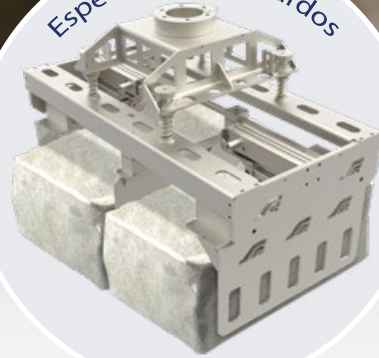

Sistema Robotizado de Paletizado

Especializado en fardos

¡Rendimiento, tecnología y flexibilidad para innovar en su negocio, mejorar la productividad y optimizar sus resultados!

Más **valor**
a su producto

SELGRON

• DESDE 1991 •