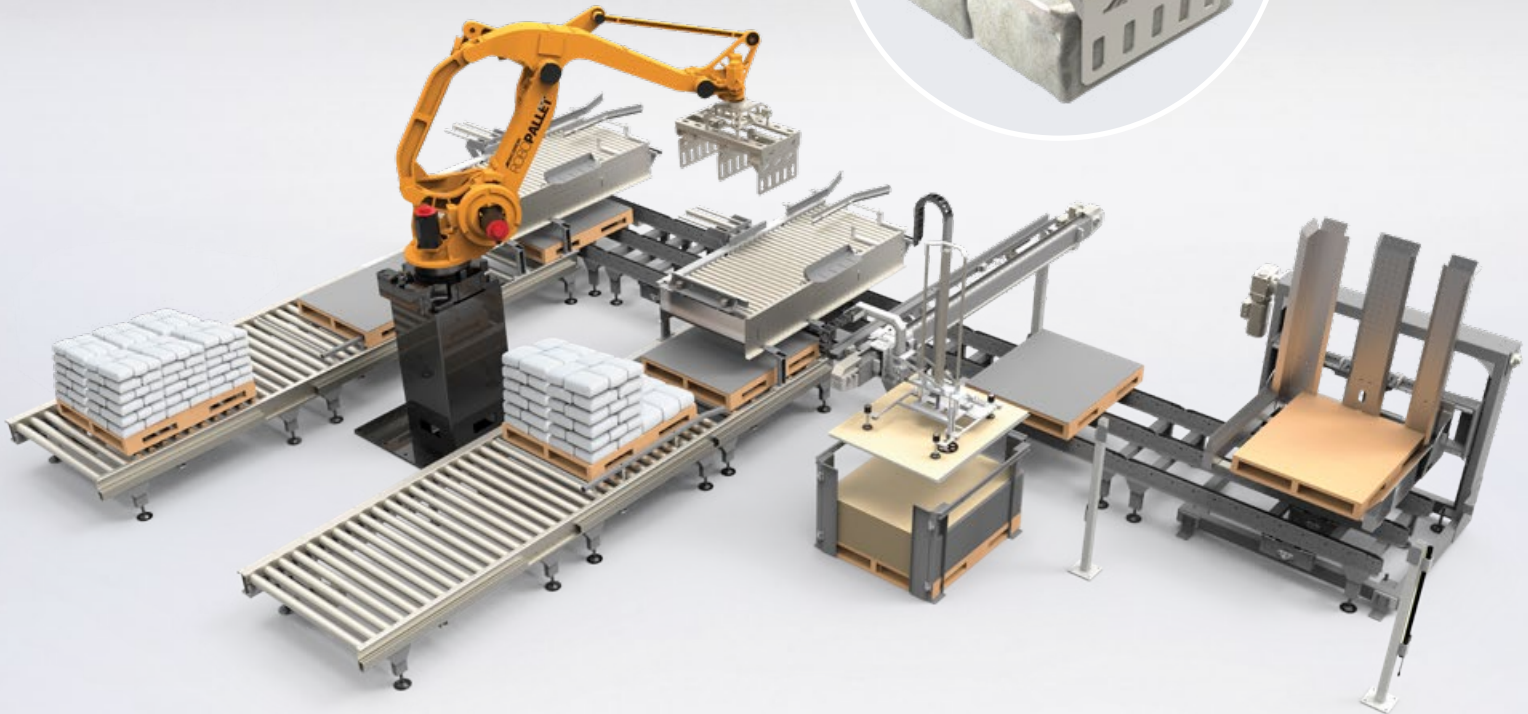

# Sistema Robotizado de Paletizado

Especializado en fardos

*¡Rendimiento, tecnología y flexibilidad para innovar en su negocio, mejorar la productividad y optimizar sus resultados!*

Más **valor**  
a su producto

**SELGRON**

• DESDE 1991 •

El Sistema Robotizado de Paletizado SELGRON ha sido desarrollado con tecnología de punta para satisfacer las necesidades del mercado y puede aplicarse a los más diversos sectores y tipos de productos, ya sean cajas, fardos y bolsas. El mismo es personalizable y cuenta con un gran número de accesorios que hacen posible la configuración de diferentes diseños e instalaciones de acuerdo con la necesidad de su negocio.

SOMOS  
AGRO 

**La flexibilidad de los sistemas de paletizado robotizados hace que sea posible paletizar diferentes tipos de productos, mosaicos y líneas de producción simultáneamente, con más agilidad y velocidad, ¡optimizando su producción!**