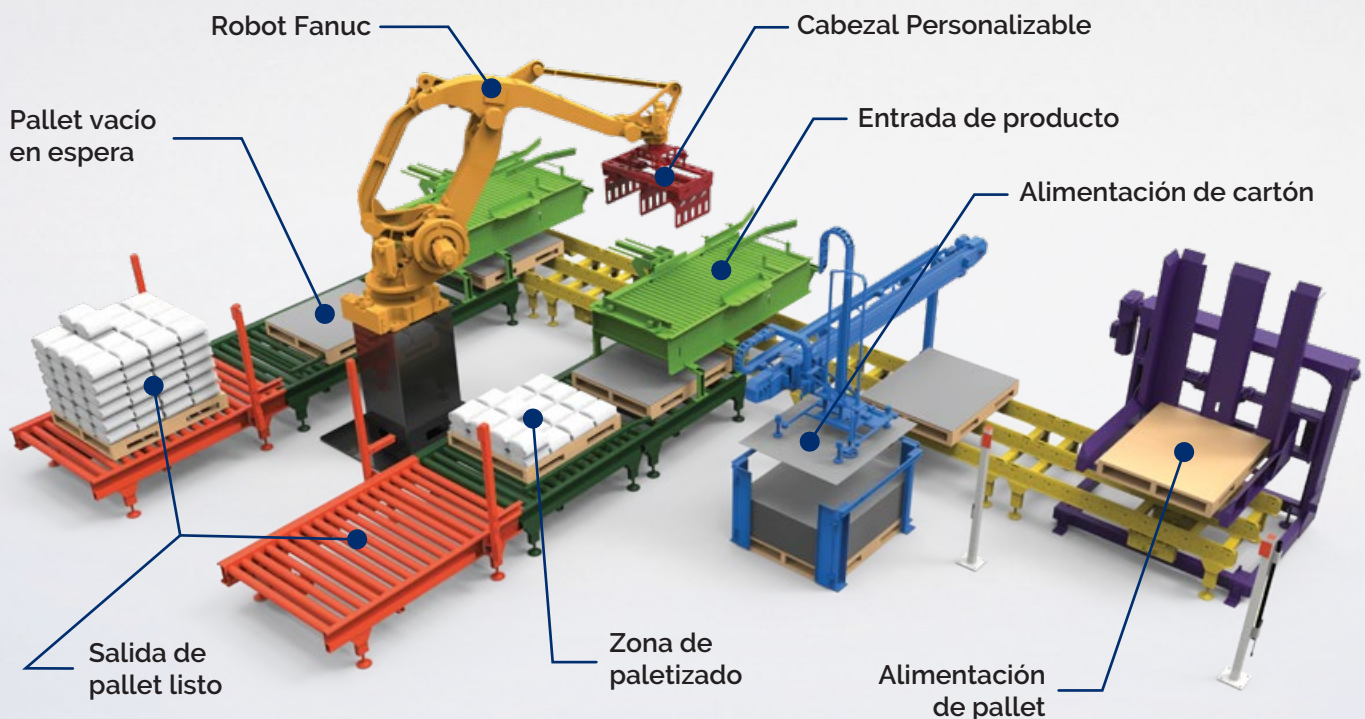

**SELGRON**

• DESDE 1991 •

El Sistema Robotizado de Paletizado SELGRON ha sido desarrollado con tecnología de punta para satisfacer las necesidades del mercado y puede aplicarse a los más diversos sectores y tipos de productos, ya sean cajas, fardos y bolsas. El mismo es personalizable y cuenta con un gran número de accesorios que hacen posible la configuración de diferentes diseños e instalaciones de acuerdo con la necesidad de su negocio.

SOMOS  
AGRO 

**La flexibilidad de los sistemas de paletizado robotizados hace que sea posible paletizar diferentes tipos de productos, mosaicos y líneas de producción simultáneamente, con más agilidad y velocidad, ¡optimizando su producción!**

Totalmente alineado con las prácticas y normas relacionadas al proceso y el uso de robots en la industria, los sistemas se diseñan y desarrollan de conformidad con las normas reguladoras, ofreciendo la máxima seguridad en la operación.